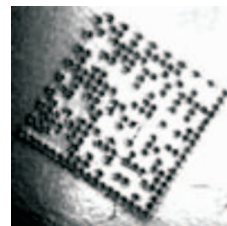

2D kód
DATAMATRIX

Možnosti:

- software na vytváření log nebo fontů
- programovatelná rotační jednotka na značení válcových dílů po obvodě
- programovatelná vertikální osa Z
- tlačítko či nožní pedál na startování/přerušení značení
- scanner na čárové kódy, čtečka DataMatrix
- montovatelný stojan
- ruční držák pro přenosné použití včetně spínače
- nepotřebuje PC
- řídicí jednotka může mít až 75 vzorů, v každém až 99 polí