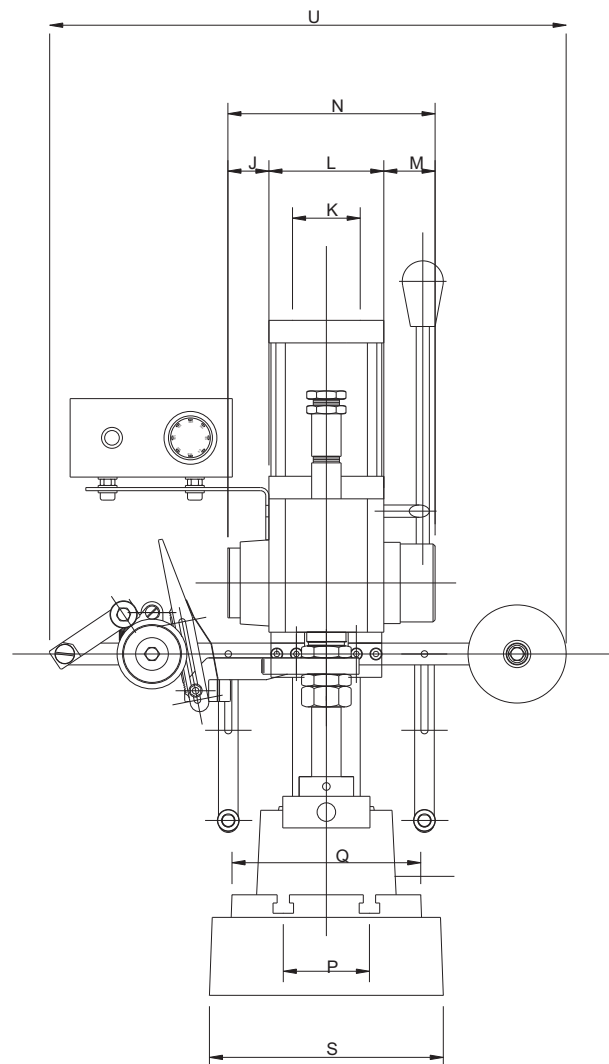

Rozměry (v mm):

	A	B	C	D	E	F	G	H	K	L	M	N	P	Q	R	S	T	U	W	Z
MB20E	760	316	162	160	60	100	165	0	42	56	44	8	80	162	200	-	-	-	-	-
MB21E	630	360	170	180	60	116	95	0	60	38	45	10	80	170	-	85	-	-	-	-
MB21UE	154	841	25	90	60	116	95	0	85	175	-	105	28	8	130	40	210	44	77	20