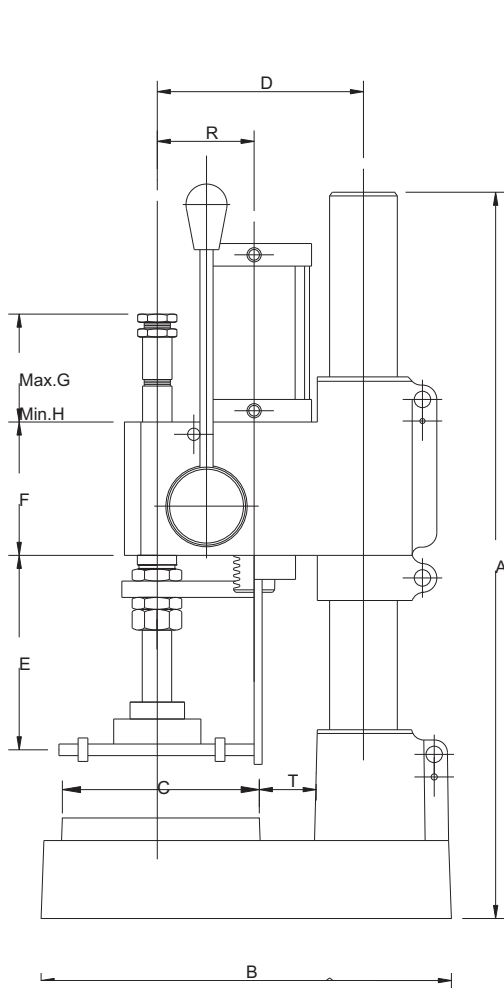

Rozměry (v mm):

	A	B	C	D	E	F	G	H	K	L	M	N	P	Q	R	S	T	U	W	Z
MB20E	760	316	162	160	60	100	165	0	42	56	44	8	80	162	200	-	-	-	-	-
MB21E	630	360	170	180	60	116	95	0	60	38	45	10	80	170	-	85	-	-	-	-
MB21UE	154	841	25	90	60	116	95	0	85	175	-	105	28	8	130	40	210	44	77	20